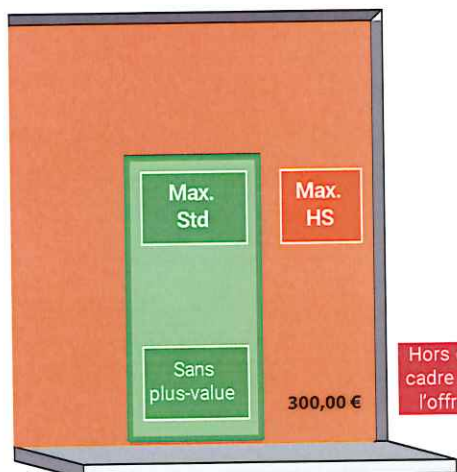

Sablage uni inclus
Grille ALVA en option

Grille ALVA
en option
150,00 €

CES PRIX SONT SOUMIS AUX CONDITIONS INDIQUÉES CI-DESSOUS

Teintes et finitions

Disponibles en mono
ou bicoloration avec blanc 9016 Mat intérieur.

Dormants

Limites dimensionnelles

Hors du cadre de l'offre

DIMENSIONS MAXI SELON DORMANT

DORMANT ÉTROIT SANS AILE (9, 40 et 60 mm)

	TABLEAU		DOS DE DORMANT	
	Standard	Hors Standard	Standard	Hors Standard
HAUTEUR	≤ 2202	2203 à 2250	≤ 2233	2234 à 2281
LARGEUR	≤ 951	952 à 1000	≤ 1013	1014 à 1062

DORMANT INTERMÉDIAIRE

	TABLEAU		DOS DE DORMANT	
	Standard	Hors Standard	Standard	Hors Standard
HAUTEUR	≤ 2208	2209 à 2250	≤ 2238	2239 à 2280
LARGEUR	≤ 962	963 à 1000	≤ 1022	1023 à 1060

DORMANT LARGE

	TABLEAU		DOS DE DORMANT	
	Standard	Hors Standard	Standard	Hors Standard
HAUTEUR	≤ 2218	2219 à 2250	≤ 2248	2249 à 2280
LARGEUR	≤ 982	983 à 1000	≤ 1042	1043 à 1060