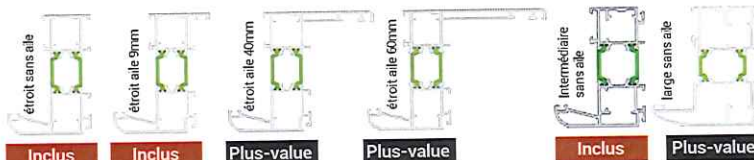

Sablage uni inclus
Grille ALVA en option

Grille ALVA
en option
150,00 €

CES PRIX SONT SOUMIS AUX CONDITIONS INDIQUÉES CI-DESSOUS

Teintes et finitions

Disponibles en mono
ou bicoloration avec blanc 9016 Mat intérieur.

Dormants

Limites dimensionnelles

Hors du cadre de l'offre

DIMENSIONS MAXI SELON DORMANT

DORMANT ÉTROIT SANS AILE (9, 40 et 60 mm)

	TABLEAU		DOS DE DORMANT	
	Standard	Hors Standard	Standard	Hors Standard
HAUTEUR	≤ 2202	2203 à 2250	≤ 2233	2234 à 2281
LARGEUR	≤ 951	952 à 1000	≤ 1013	1014 à 1062